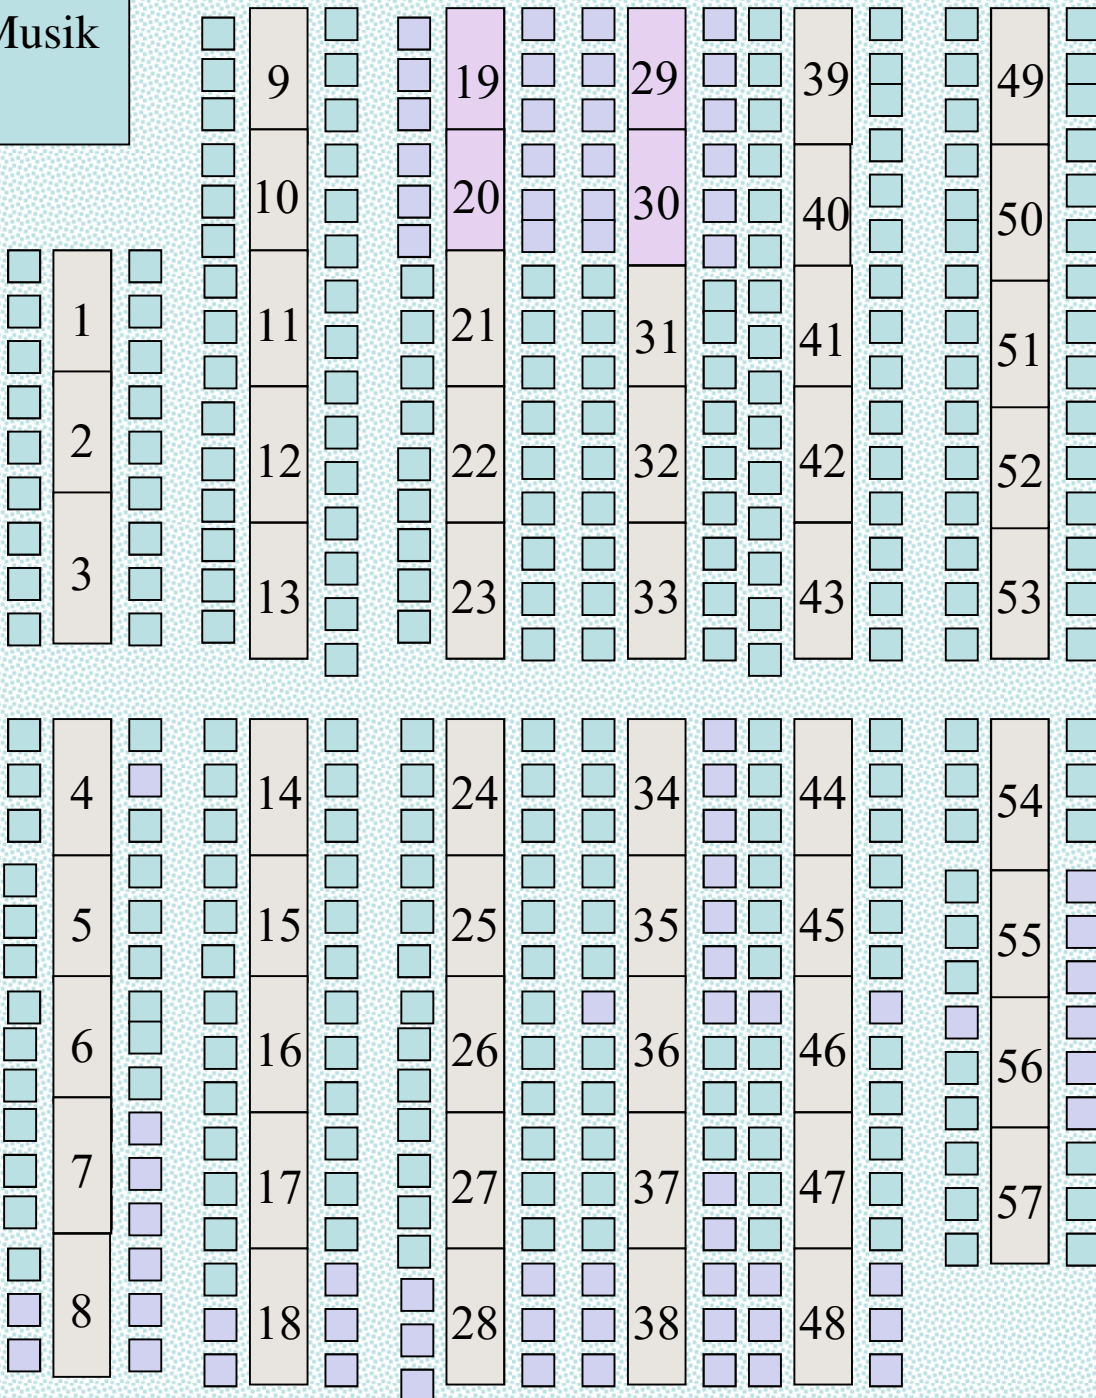

Schellau Bühne

Musik

Eingang

01.2018

Küche